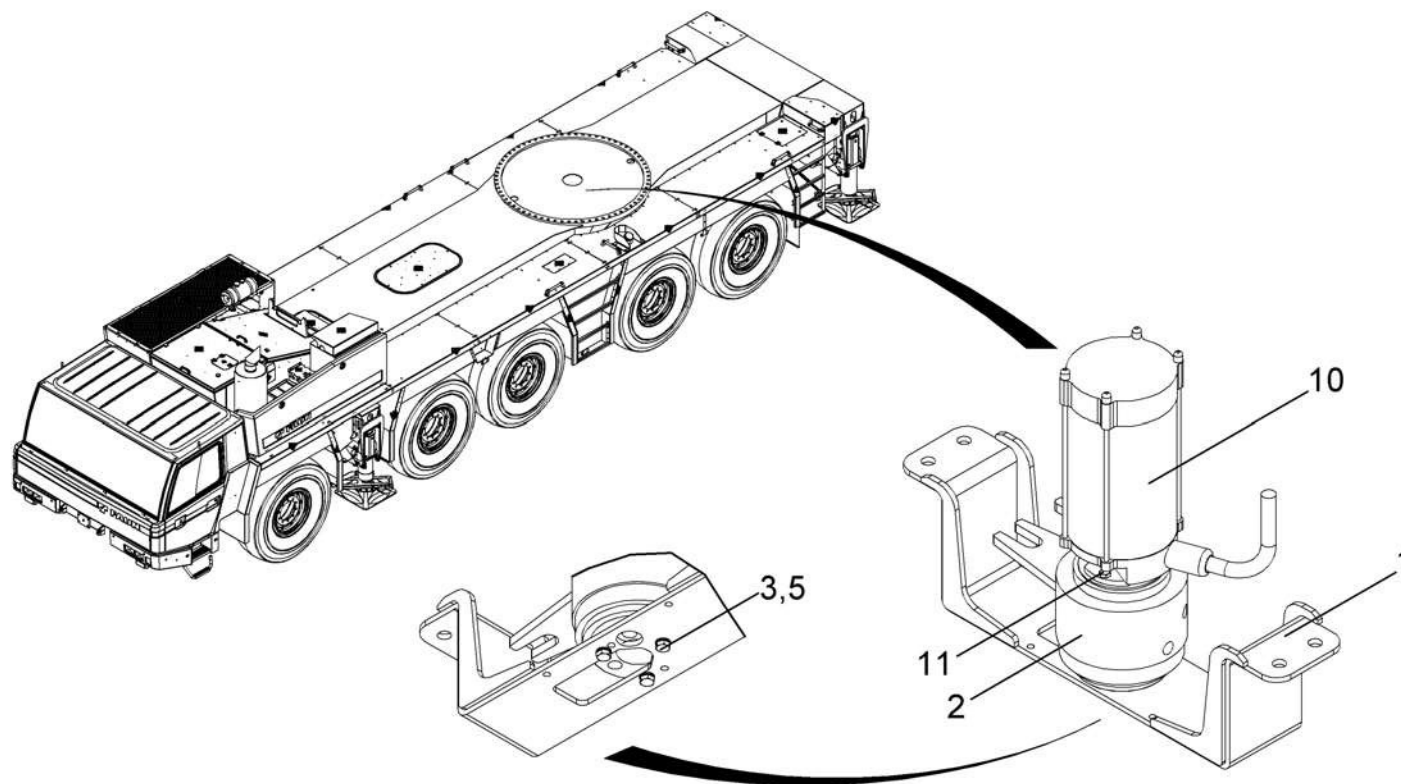

ROTARY LEADTHROUGH ASSY
DREHDURCHFÜHRUNG KPL
JOINT TOURNANT CPL

from No / up to No

Figure
Bild 99707787942
Figure

TADANO
1505-02

PAGE 1 OF 2
SEITE 1 VON 2
PAGE 1 DE 2

ROTARY LEADTHROUGH ASSY
DREHDURCHFÜHRUNG KPL
JOINT TOURNANT CPL

from No / up to No

Figure
Bild 99707787942
Figure

TADANO
1505-02

PAGE 2 OF 2
SEITE 2 VON 2
PAGE 2 DE 2